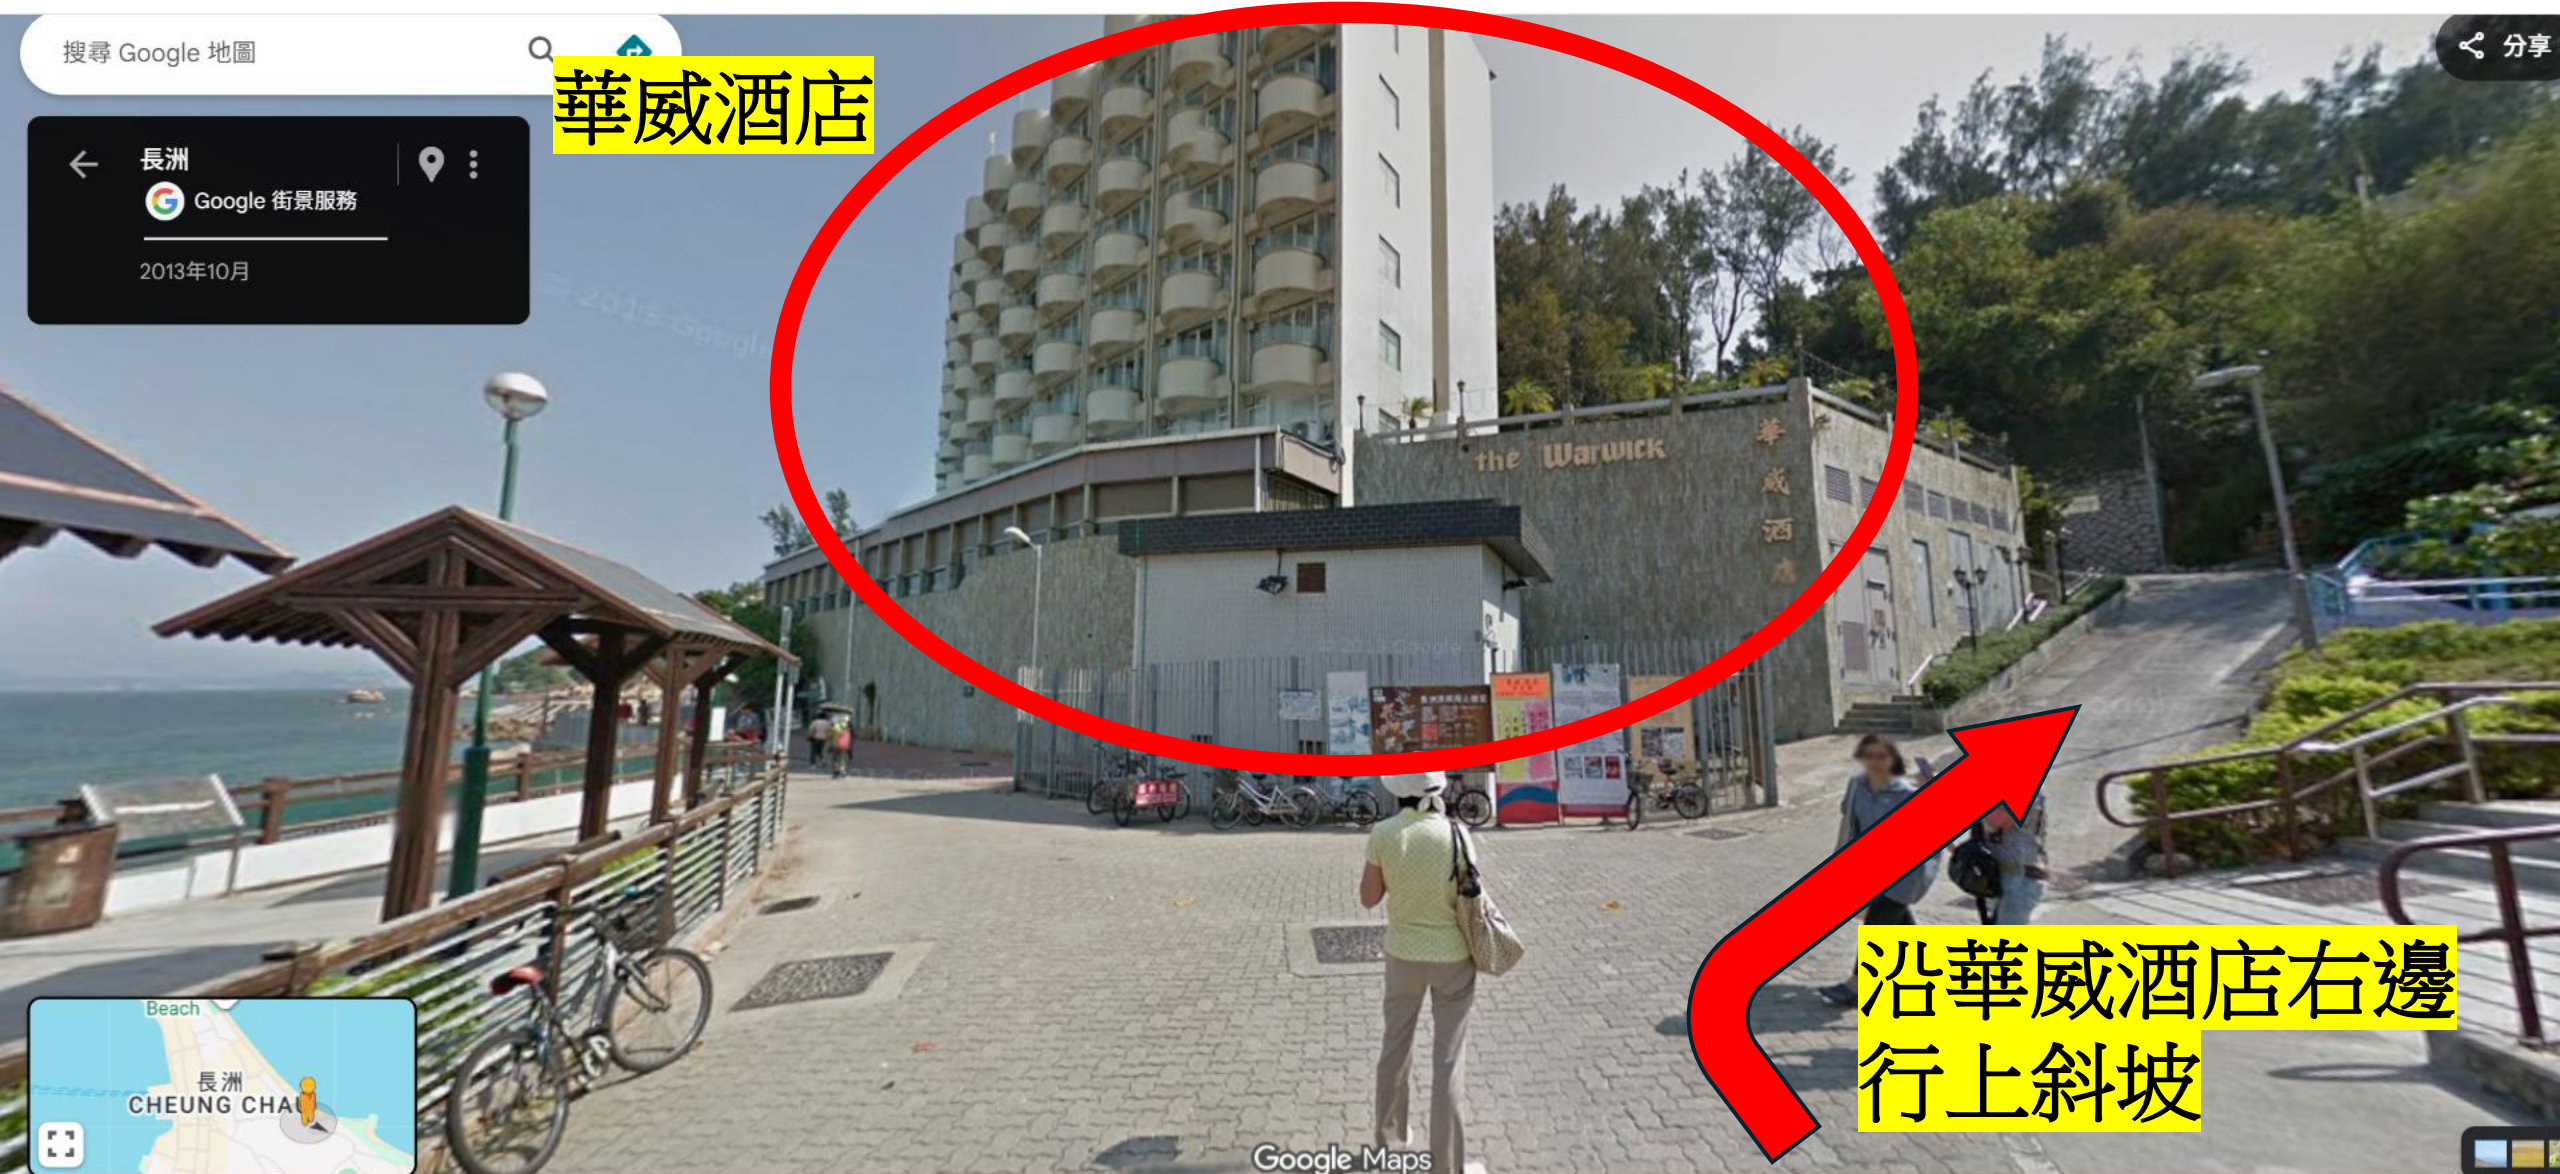

搜尋 Google 地圖

← 長洲

Google 街景服務

2013年10月

華威酒店

分享

the Warwick

華威酒店

沿華威酒店右邊
行上斜坡

Google Maps

搜尋 Google 地圖

分享

長洲

Google 街景服務

2013年10月

the Warwick

華威酒店

沿斜坡直上

Google Maps

搜尋 Google 地圖

分享

長洲

Google 街景服務

2013年10月

SPRUECK HOTEL
MAIN ENTRANCE
入口

沿斜坡直上

Google Maps

搜尋 Google 地圖

分享

長洲

Google 街景服務

2013年10月